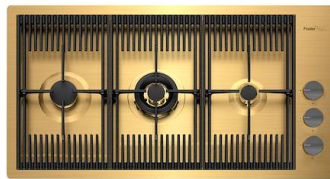

Kit râpes avec anneau de support et cuvette

8159 101

* uniquement en combinaison avec l'accessoire 8644 101

Planche de découpe en noyer

8642 004

Planche de découpe en verre

8631 300

Planche de découpe Twin en bois Iroko avec tamis en acier inoxydable

8644 044

LES APPARIEMENTS RECOMMANDÉS

Mitigeur Omega Gold

8497 700

Table de cuisson Milanello Gold

7680 009

Table de cuisson Milanello Gold

7681 009