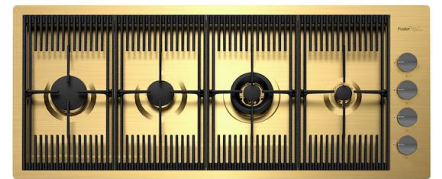

Kit râpes avec anneau de support et cuvette

8159 101

* uniquement en combinaison avec l'accessoire 8644 101

Planche de découpe en noyer

8642 004

Planche de découpe en verre

8631 300

Planche de découpe Twin en bois Iroko avec tamis en acier inoxydable

8644 044

LES APPARIEMENTS RECOMMANDÉS

Mitigeur Omega Gold

8497 700

Table de cuisson Milanello Gold

7680 009

Table de cuisson Milanello Gold

7681 009