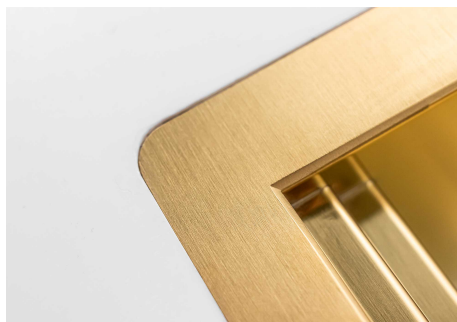

Compatible accessories/Accessori compatibili:

8100 602

Lavello MILANELLO cod. 1034/05*

FT

FTS

GALERIE

FOURNI

Grilles noires Milanello
8100 602