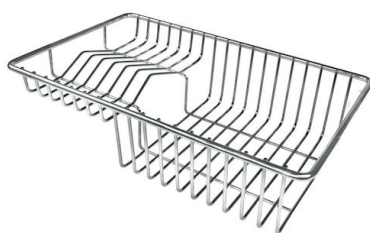

Compatible accessories/Accessori compatibili:

8100 602

Lavello MILANELLO cod. 1034/05*

FT

FTS

GALERIE

FOURNI

Grilles noires Milanello
8100 602

Vidange automatique Space Push Gold
8407 121

ACCESSOIRES OPTIONNELS

Cuvette perforée en acier inoxydable
8156 000

Panier à vaisselle inox
8100 303
* uniquement en combinaison avec l'accessoire 8644 101

Planche de découpe en HDPE
8657 001